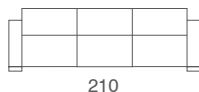

Athos Mini

Divano
Sofa

Design: studio tecnico Gyform

Struttura in legno con cinghie elastiche rivestita con poliuretano espanso indeformabile e tessuto protettivo accoppiato. Cuscini seduta in poliuretano espanso indeformabile con trapuntino in piuma. Cuscini schienale in poliuretano espanso e "memory form" con trapuntino in piuma. Piedini ovali in alluminio oppure base in legno laccato nero. Rivestimento in tessuto sfoderabile. In pelle è fisso.