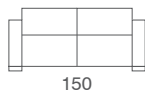

Athos Mini

Divano
Sofa

Design: studio tecnico Gyform

Struttura in legno con cinghie elastiche rivestita con poliuretano espanso indeformabile e tessuto protettivo accoppiato. Cuscini seduta in poliuretano espanso indeformabile con trapuntino in piuma. Cuscini schienale in poliuretano espanso e "memory form" con trapuntino in piuma. Piedini ovali in alluminio oppure base in legno laccato nero. Rivestimento in tessuto sfoderabile. In pelle è fisso.