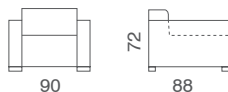

Athos Mini

Divano
Sofa

Design: studio tecnico Gyform

Struttura in legno con cinghie elastiche rivestita con poliuretano espanso indeformabile e tessuto protettivo accoppiato. Cuscini seduta in poliuretano espanso indeformabile con trapuntino in piuma. Cuscini schienale in poliuretano espanso e "memory form" con trapuntino in piuma. Piedini ovali in alluminio oppure base in legno laccato nero. Rivestimento in tessuto sfoderabile. In pelle è fisso.