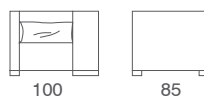

Big Ben

Divano
Sofa

Pouf
Pouf

Design: studio tecnico Gyform

Struttura in legno con cinghie elastiche rivestita con poliuretano espanso indeformabile e tessuto protettivo accoppiato. Cuscini seduta e schienale in poliuretano espanso indeformabile e Dacron. Cuscinetto appoggiareni in piuma. Piedini in legno di faggio laccato oppure in acciaio. Rivestimento in tessuto sfoderabile. In pelle è fisso.