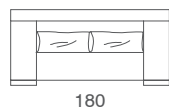

Big Ben

Divano
Sofa

Pouf
Pouf

Design: studio tecnico Gyform

Struttura in legno con cinghie elastiche rivestita con poliuretano espanso indeformabile e tessuto protettivo accoppiato. Cuscini seduta e schienale in poliuretano espanso indeformabile e Dacron. Cuscinetto appoggiareni in piuma. Piedini in legno di faggio laccato oppure in acciaio. Rivestimento in tessuto sfoderabile. In pelle è fisso.