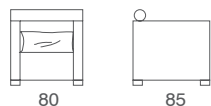

Big Ben

Divano
Sofa

Pouf
Pouf

Design: studio tecnico Gyform

Struttura in legno con cinghie elastiche rivestita con poliuretano espanso indeformabile e tessuto protettivo accoppiato. Cuscini seduta e schienale in poliuretano espanso indeformabile e Dacron. Cuscinetto appoggiareni in piuma. Piedini in legno di faggio laccato oppure in acciaio. Rivestimento in tessuto sfoderabile. In pelle è fisso.