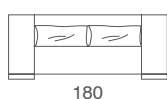

Big Ben

Divano
Sofa

Pouf
Pouf

Design: studio tecnico Gyform

Struttura in legno con cinghie elastiche rivestita con poliuretano espanso indeformabile e tessuto protettivo accoppiato. Cuscini seduta e schienale in poliuretano espanso indeformabile e Dacron. Cuscinetto appoggiareni in piuma. Piedini in legno di faggio laccato oppure in acciaio. Rivestimento in tessuto sfoderabile. In pelle è fisso.