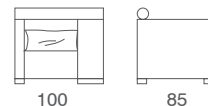

Big Ben

Divano
Sofa

Pouf
Pouf

Design: studio tecnico Gyform

Struttura in legno con cinghie elastiche rivestita con poliuretano espanso indeformabile e tessuto protettivo accoppiato. Cuscini seduta e schienale in poliuretano espanso indeformabile e Dacron. Cuscinetto appoggiareni in piuma. Piedini in legno di faggio laccato oppure in acciaio. Rivestimento in tessuto sfoderabile. In pelle è fisso.