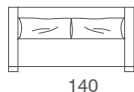

Big Ben

Divano
Sofa

Pouf
Pouf

Design: studio tecnico Gyform

Struttura in legno con cinghie elastiche rivestita con poliuretano espanso indeformabile e tessuto protettivo accoppiato. Cuscini seduta e schienale in poliuretano espanso indeformabile e Dacron. Cuscinetto appoggiareni in piuma. Piedini in legno di faggio laccato oppure in acciaio. Rivestimento in tessuto sfoderabile. In pelle è fisso.