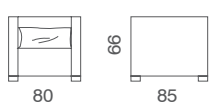

Big Ben

Divano
Sofa

Pouf
Pouf

Design: studio tecnico Gyform

Struttura in legno con cinghie elastiche rivestita con poliuretano espanso indeformabile e tessuto protettivo accoppiato. Cuscini seduta e schienale in poliuretano espanso indeformabile e Dacron. Cuscinetto appoggiareni in piuma. Piedini in legno di faggio laccato oppure in acciaio. Rivestimento in tessuto sfoderabile. In pelle è fisso.