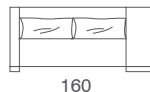

Big Ben

Divano
Sofa

Pouf
Pouf

Design: studio tecnico Gyform

Struttura in legno con cinghie elastiche rivestita con poliuretano espanso indeformabile e tessuto protettivo accoppiato. Cuscini seduta e schienale in poliuretano espanso indeformabile e Dacron. Cuscinetto appoggiareni in piuma. Piedini in legno di faggio laccato oppure in acciaio. Rivestimento in tessuto sfoderabile. In pelle è fisso.