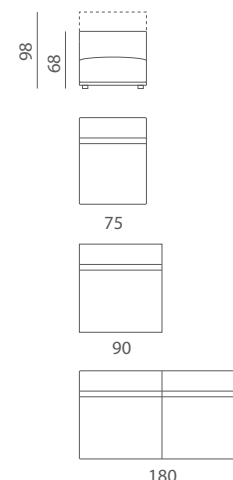

# Focus

Divano  
Sofa

Elemento laterale dx o sx  
Right or left unit

Elemento centrale  
Central unit

36

Struttura in legno con cinghie elastiche rivestita con poliuretano espanso indeformabile e tessuto protettivo accoppiato; telaio interno meccanismo in metallo verniciato. Cuscini seduta in poliuretano espanso indeformabile e piuma; cuscini schienale e braccioli in poliuretano espanso con trapuntino in piuma. Seduta estraibile in 3 diverse posizioni con prolunga a scomparsa, con estensione massima di 50cm (profondità seduta da 55 cm, 75 cm e da 105 cm). Schienale reclinabile in 12 posizioni.

*Hard wood structure with varnished metal parts covered in polyurethane with a protective fabric lining. Interwoven elastic webbing. Arm, back and seat cushion polyurethane and feathers. Seat with relax system that allows to reach 3 different depths with 50 cm more than standard (seat depth from 55 cm, 75 cm and 105 cm); backrest adjustable in 12 positions with the new "No Fold Marks" technology.*

Das Gestell ist aus Massivholz, der Polsteraufbau aus hochwertigen Schaumstoffen. Korpusbezug aus weißen Nylonvelour. Sitzaufbau aus Metall mit geprüften Trambolin Gummigurten. Armteil, Ruecken und Sitzkissen aus hochelastischen Kaltschaum und Daunen. Der Sitzauszug hat 3 verschiedenen Positionen mit einer Sitztiefenverstellung bis Maximal 50 cm. Daraus ergibt sich eine Sitztiefe von 55 cm, 75 cm oder 105 cm. Die Rückenkissen sind in 12 verschiedenen Positionen zu verstellen mit der neuen Technologie "Faltenlos".