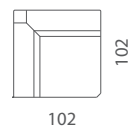

Angolo dx o sx
Right or left corner