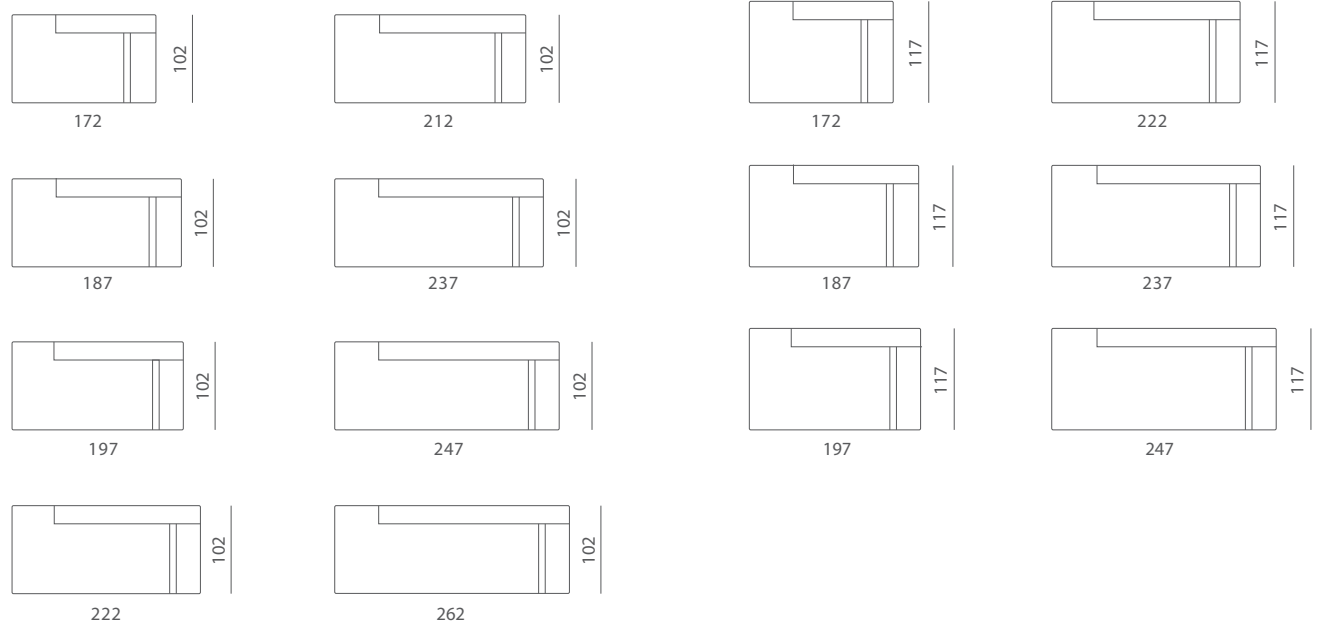

Chaise longue dx o sx
Chaise longue with right or left arm

Angolo dx o sx
Right or left corner

Pouf
Pouf

Cuscini
Pillows