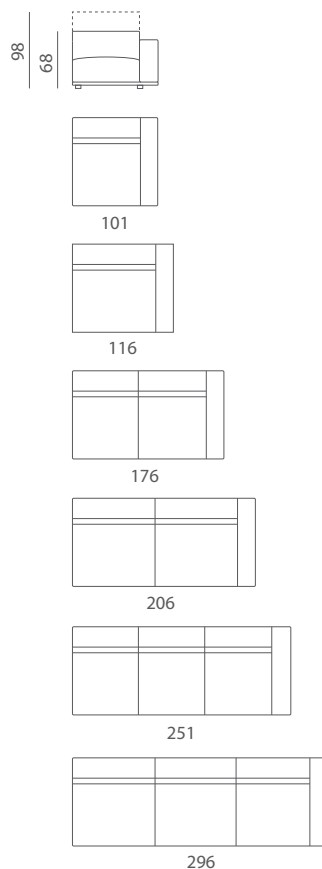

# Focus

Divano  
Sofa

Elemento laterale dx o sx  
Right or left unit

Elemento centrale  
Central unit

36

Struttura in legno con cinghie elastiche rivestita con poliuretano espanso indeformabile e tessuto protettivo accoppiato; telaio interno meccanismo in metallo verniciato. Cuscini seduta in poliuretano espanso indeformabile e piuma; cuscini schienale e braccioli in poliuretano espanso con trapuntino in piuma. Seduta estraibile in 3 diverse posizioni con prolunga a scomparsa, con estensione massima di 50cm (profondità seduta da 55 cm, 75 cm e da 105 cm). Schienale reclinabile in 12 posizioni.

*Hard wood structure with varnished metal parts covered in polyurethane with a protective fabric lining. Interwoven elastic webbing. Arm, back and seat cushion polyurethane and feathers. Seat with relax system that allows to reach 3 different depths with 50 cm more than standard (seat depth from 55 cm, 75 cm and 105 cm); backrest adjustable in 12 positions with the new "No Fold Marks" technology.*

Das Gestell ist aus Massivholz, der Polsteraufbau aus hochwertigen Schaumstoffen. Korpusbezug aus weißen Nylonvelour. Sitzaufbau aus Metall mit geprüften Trambolin Gummigurten. Armteil, Ruecken und Sitzkissen aus hochelastischen Kaltschaum und Daunen. Der Sitzauszug hat 3 verschiedenen Positionen mit einer Sitztiefenverstellung bis Maximal 50 cm. Daraus ergibt sich eine Sitztiefe von 55 cm, 75 cm oder 105 cm. Die Rückenkissen sind in 12 verschiedenen Positionen zu verstellen mit der neuen Technologie "Faltenlos".

*Structure en bois massif et metal avec sangle elastique tissées entrecroisées revêtues de polyuréthane expansé indéformable et de tissu de protection assorti. Accoudoir, coussin d'assise et de dossier en polyuréthane expansé et plume. Assise relax (3 positions différentes extension maximum 50 cm (profondeur assise 55 cm, 75 cm et 105 cm). Dossier réglable en 12 positions avec une nouvelle technologie "sans pli".*