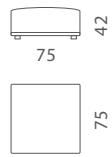

Каркас из массива дерева с лакированными металлическими деталями, слой из полиуретана с защитной тканевой обивкой. Вшитая эластичная тесьма. Наполнение подушек подлокотника, спинки и сиденья – полиуретан и перо. Сиденье оснащено системой релаксации, позволяющей устанавливать глубину в 3 позициях, увеличивая её до 50 см (глубина сиденья 55 см, 75 см и 105 см), регулируемая спинка устанавливается в 12 позициях и оснащена новой технологией "без складок".

Chaise longue dx o sx  
Chaise longue with right or left arm

Angolo dx o sx  
Right or left corner

Pouf  
Pouf

Cuscini  
Pillows