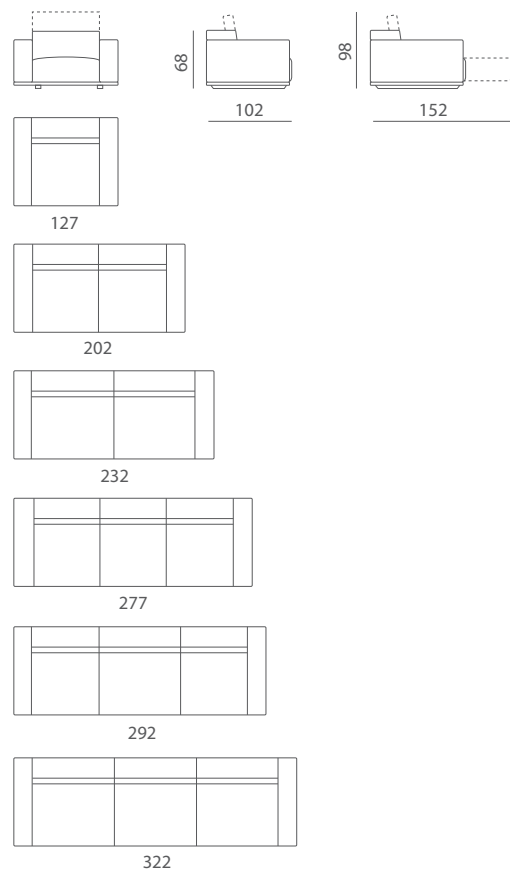

# Focus

Divano  
Sofa

Elemento laterale dx o sx  
Right or left unit

Elemento centrale  
Central unit

36

Struttura in legno con cinghie elastiche rivestita con poliuretano espanso indeformabile e tessuto protettivo accoppiato; telaio interno meccanismo in metallo verniciato. Cuscini seduta in poliuretano espanso indeformabile e piuma; cuscini schienale e braccioli in poliuretano espanso con trapuntino in piuma. Seduta estraibile in 3 diverse posizioni con prolunga a scomparsa, con estensione massima di 50cm (profondità seduta da 55 cm, 75 cm e da 105 cm). Schienale reclinabile in 12 posizioni.

*Hard wood structure with varnished metal parts covered in polyurethane with a protective fabric lining. Interwoven elastic webbing. Arm, back and seat cushion polyurethane and feathers. Seat with relax system that allows to reach 3 different depths with 50 cm more than standard (seat depth from 55 cm, 75 cm and 105 cm); backrest adjustable in 12 positions with the new "No Fold Marks" technology.*

Das Gestell ist aus Massivholz, der Polsteraufbau aus hochwertigen Schaumstoffen. Korpusbezug aus weißen Nylonvelour. Sitzaufbau aus Metall mit geprüften Trambolin Gummigurten. Armteil, Ruecken und Sitzkissen aus hochelastischen Kaltschaum und Daunen. Der Sitzauszug hat 3 verschiedenen Positionen mit einer Sitztiefenverstellung bis Maximal 50 cm. Daraus ergibt sich eine Sitztiefe von 55 cm, 75 cm oder 105 cm. Die Rückenkissen sind in 12 verschiedenen Positionen zu verstellen mit der neuen Technologie "Faltenlos".

*Structure en bois massif et metal avec sangle elastique tissées entrecroisées revêtues de polyuréthane expansé indéformable et de tissu de protection assorti. Accoudoir, coussin d'assise et de dossier en polyuréthane expansé et plume. Assise relax (3 positions différentes extension maximum 50 cm (profondeur assise 55 cm, 75 cm et 105 cm). Dossier réglable en 12 positions avec une nouvelle technologie "sans pli".*