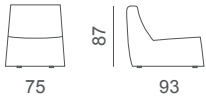

Nano

Poltroncina
Armchair

Pouf
Pouf

Design: studio tecnico Gyform

Struttura in legno rivestita con poliuretano espanso indeformabile e trapuntino in piuma. Piedini in plastica. Il rivestimento è completamente sfoderabile.